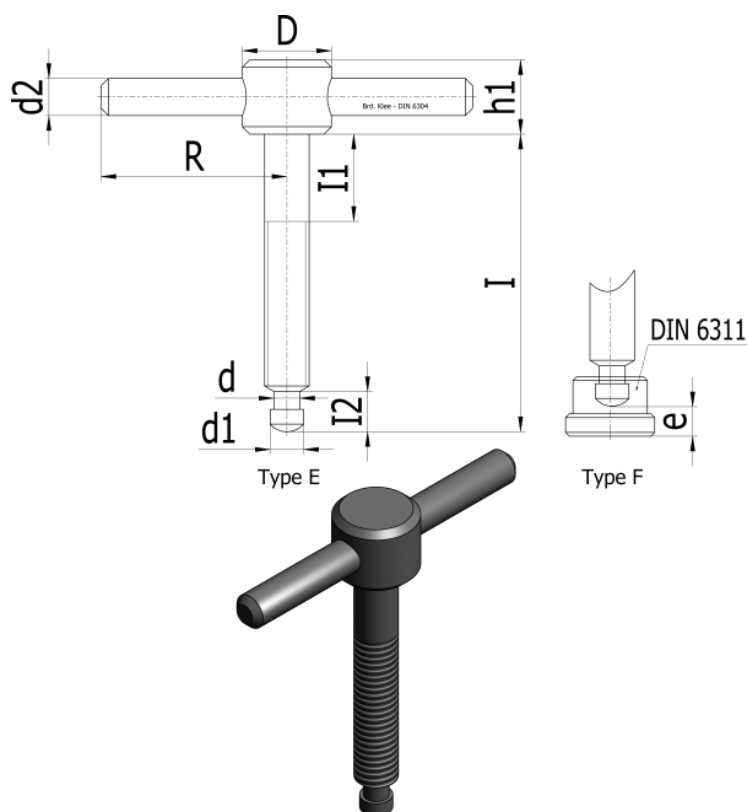

Varenummer: 20473627
 Beskrivelse: E+G
 Spændeskruer DIN 6304-M 6-40-E

Mål

d_1	= M 6	I_3	= 50
d_2	= 12	I_4	= 10
d_3	= 5	I_5	= 2.2
d_4	$h_{11} = 4.5$	z	= 5.4
I_1	=		
I_1	= 50		
I_1	= 40		
I_2	= 10		